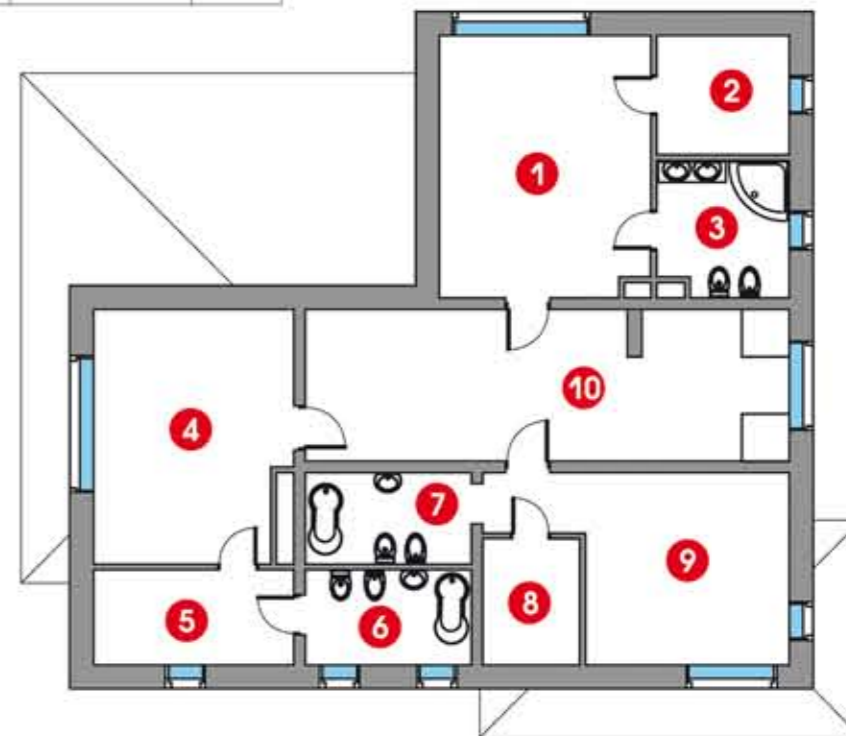

План 1-го этажа

Наименование	S, м2
1 Тамбур	9,15
2 Гардеробная	11,28
3 Холл	37,53
4 Гостиная	19,90
5 Санузел	3,93
6 Гостиная	53,83
7 Кухня-столовая	32,84
8 Кладовая	8,28
9 Санузел	2,91
10 Тех. помещение	9,22
11 Постирочная	5,53

План 2-го этажа

Наименование	S, м2
1 спальня	29,19
2 Гардероб	8,20
3 Санузел	9,13
4 спальня	24,90
5 Гардероб	9,73
6 Санузел	8,19
7 Санузел	7,73
8 Гардеробная	6,27
9 спальня	23,16
10 Холл	25,15

ОФИС ПРОДАЖ ОАО "Масштаб":
(495) 221-77-99