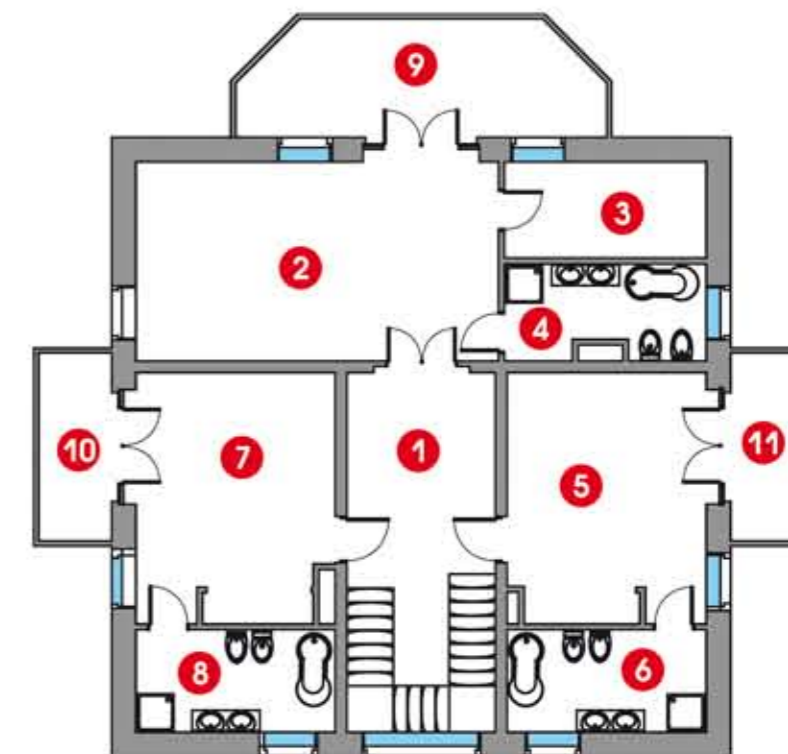

План 1-го этажа

Наименование	S, м2
1 Тамбур	4,93
2 Гардеробная	14,35
3 Кабинет	19,23
4 Холл	25,51
5 Гостиная	72,40
6 Кухня	19,66
7 Бойлерная	7,23
8 Постирочная	5,56
9 Санузел	4,98

План 2-го этажа

Наименование	S, м2
1 Холл	19,30
2 Спальня	34,43
3 Гардероб	9,30
4 Санузел	9,40
5 Спальня	23,46
6 Санузел	9,74
7 Спальня хоз.	23,14
8 Санузел	9,74
9 Балкон	18,0
10 Балкон	6,1
11 Балкон	6,1